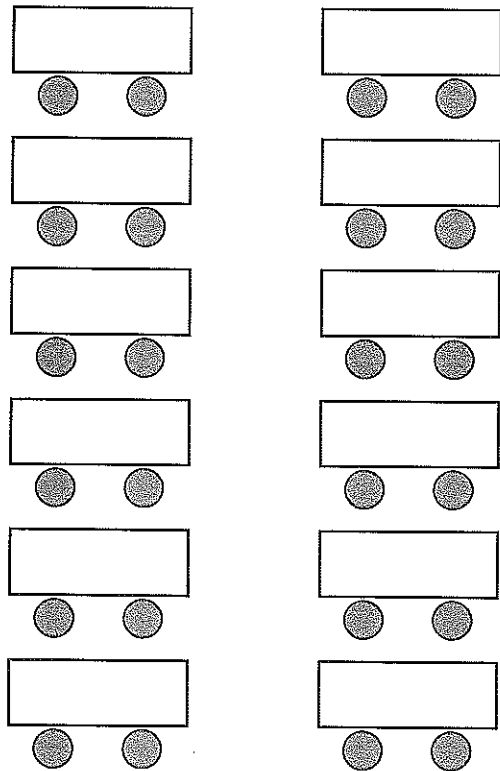

穂高・常念

スクール

2名掛け・・・48名

3名掛け・・・78名

演台

入り口

入り口

穂高 スクール

有明 向かい合わせ40名

入り口