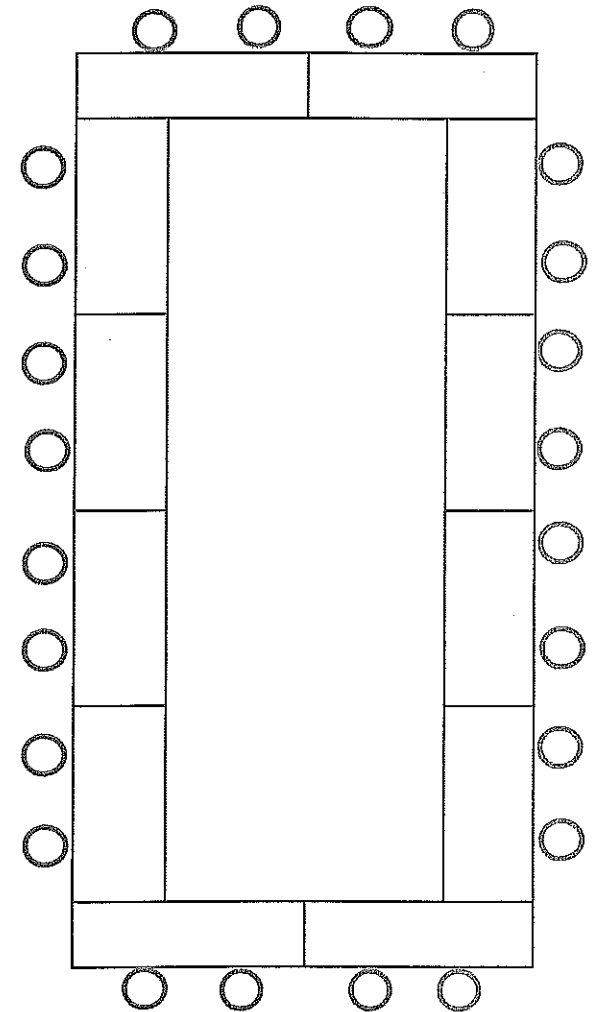

口の字

穂高

常念

有明

入り口

入り口

入り口