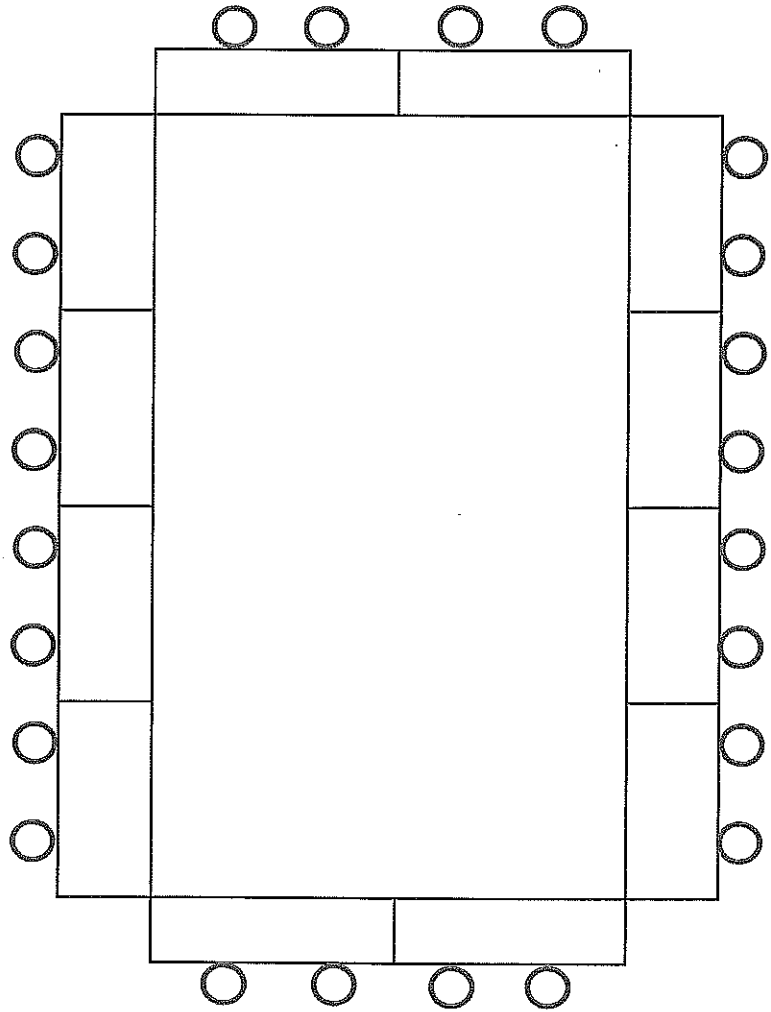

口の字

穂高

常念

有明

入り口

入り口

入り口