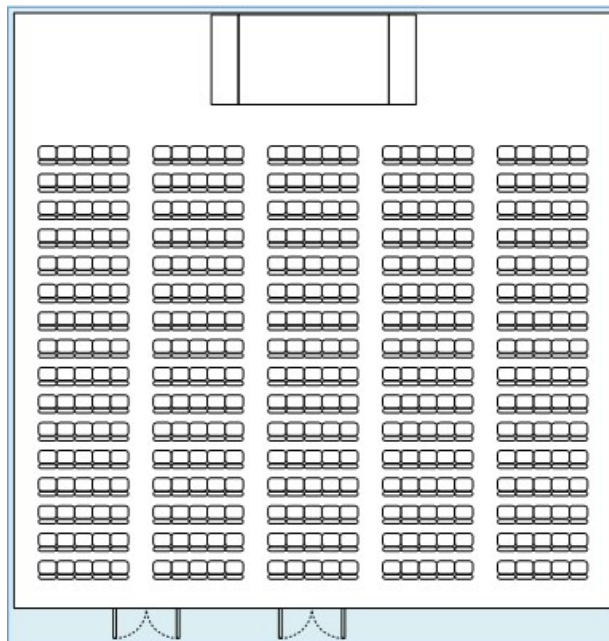

2F レインボーホール 421m²・127坪

◆結婚披露宴から大規模な会議・パーティーに対応
 他の会場とは独立した、大宴会場「レインボーホール」。
 お二人の門出を祝う結婚披露宴会場として。
 また、様々な会議やイベント、パーティーなどに対応いたします。

■学校形式 240席 (3名掛)

■ロの字形式 84席 (3名掛)

■シアター形式 400席

■円卓形式 200席 (10名掛)