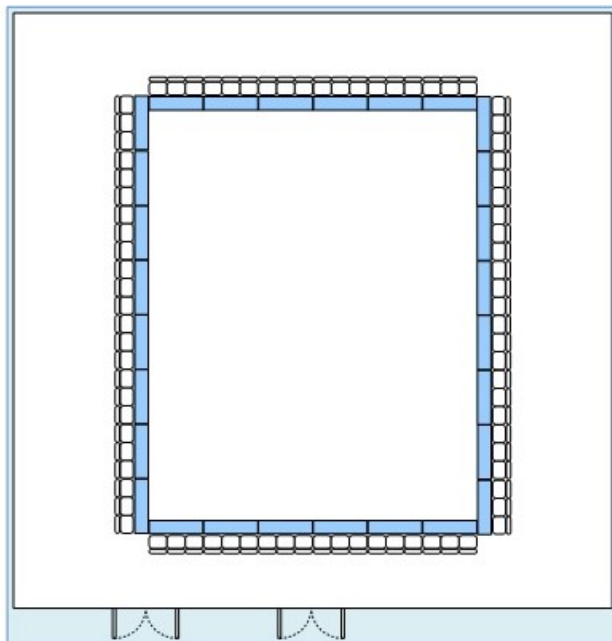

2F レインボーホール 421m²・127坪

◆結婚披露宴から大規模な会議・パーティーに対応
 他の会場とは独立した、大宴会場「レインボーホール」。
 お二人の門出を祝う結婚披露宴会場として。
 また、様々な会議やイベント、パーティーなどに対応いたします。

■学校形式 240席 (3名掛)

■ロの字形式 84席 (3名掛)

■シアター形式 400席

■円卓形式 200席 (10名掛)