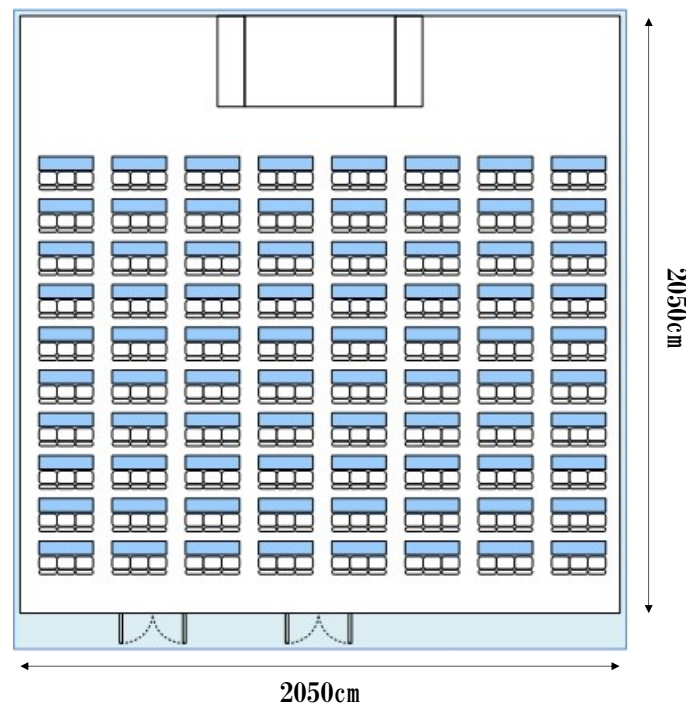

2F レインボーホール 421m²・127坪

◆結婚披露宴から大規模な会議・パーティーに対応
 他の会場とは独立した、大宴会場「レインボーホール」。
 お二人の門出を祝う結婚披露宴会場として。
 また、様々な会議やイベント、パーティーなどに対応いたします。

■学校形式 240席 (3名掛)

■ロの字形式 84席 (3名掛)

■シアター形式 400席

■円卓形式 200席 (10名掛)