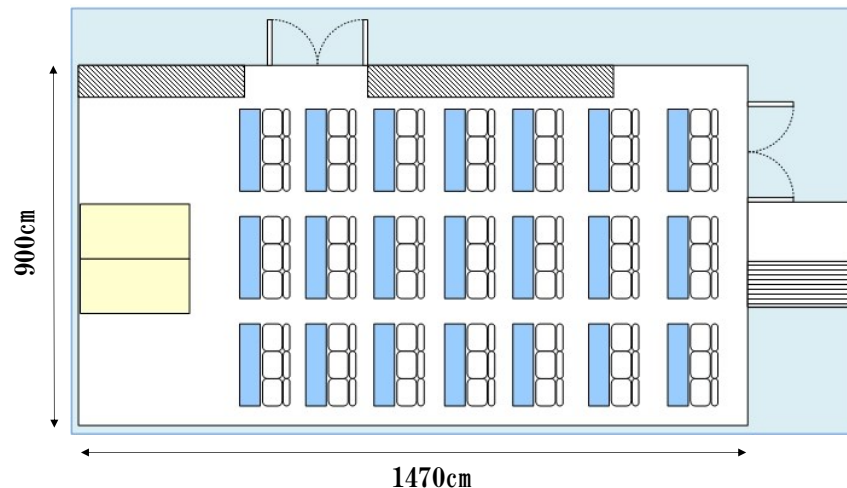

## 2F 芙蓉の間 127㎡・38坪

### ■口の字形式 44席 (3名掛)

### ■学校形式 63席 (3名掛)

### ■シアター形式 100席