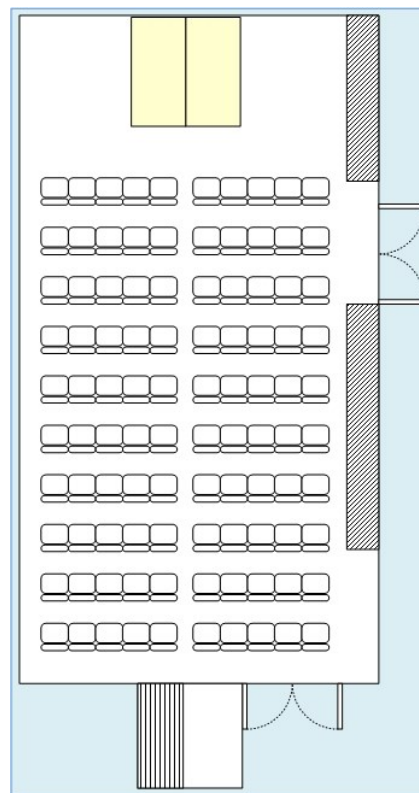

## 2F 芙蓉の間 127㎡・38坪

### ◆様々なお集まりのご要望に対応

立食形式でおおよそ70名様のパティー。48名様ほどの正餐形式でのお食事。また、会議やスクール形式での講演や勉強会などにもご利用いただけます。

### ■口の字形式 44席 (3名掛)

### ■シアター形式 100席