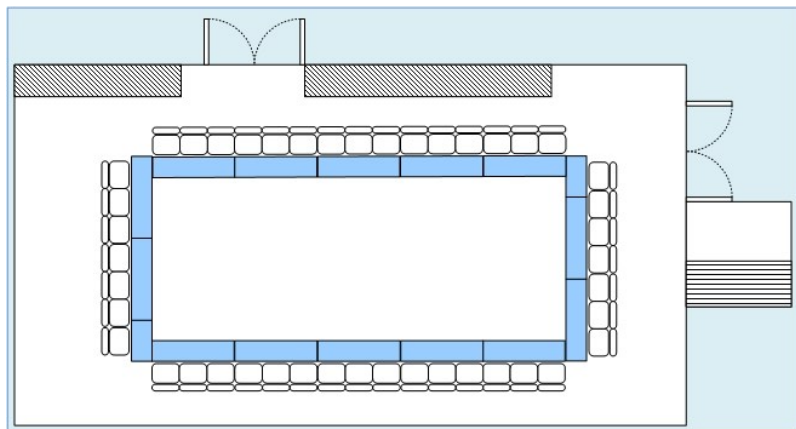

## 2F 芙蓉の間 127㎡・38坪

### ■口の字形式 44席 (3名掛)

### ■シアター形式 100席

### ■円卓形式 44席 (8名掛)

上記以外にも、ご出席人数に応じて様々なテーブルパリエーションに対応いたします。