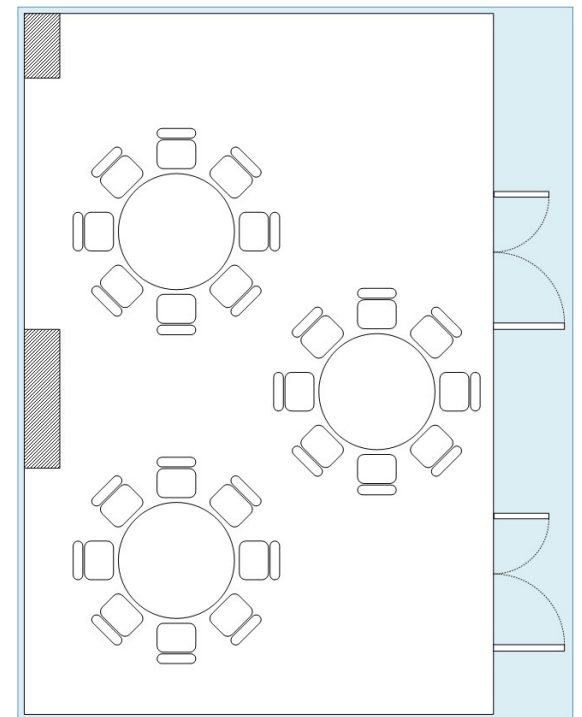

■円卓形式 44席 (8名掛)

上記以外にも、ご出席人数に応じて様々なテーブルバリエーションに対応いたします。