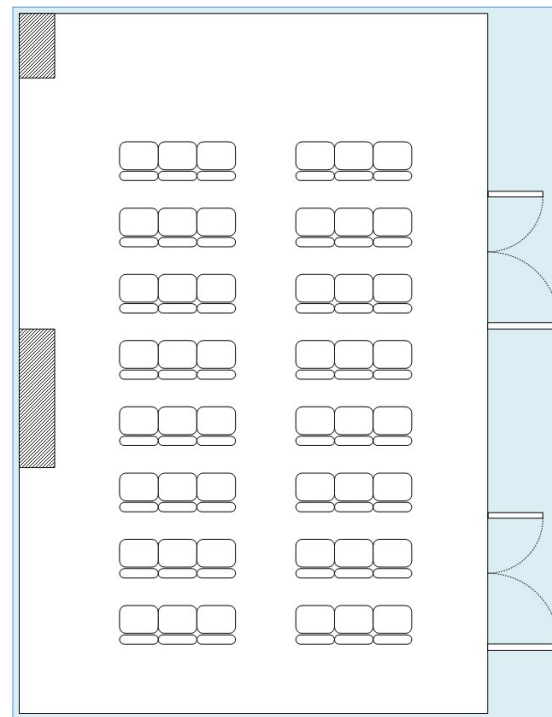

### ◆少人数のお集まりに最適な空間

各種ミーティング・スクール形式最大45名様、ロの字形式最大32名様までご利用いただけます。正餐形式で24名様でのお食事にもご利用いただけます。

### ■ロの字形式 32席 (3名掛)

### ■シアター形式 48席

### ■円卓形式 44席 (8名掛)

上記以外にも、ご出席人数に応じて様々なテーブルバリエーションに対応いたします。