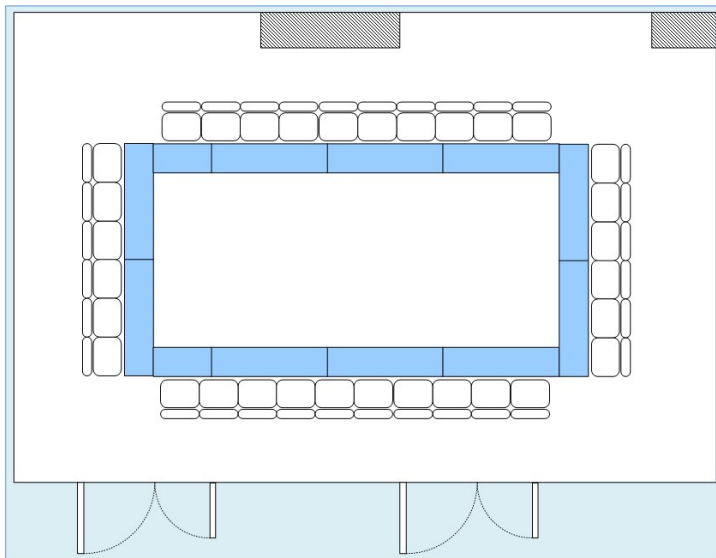

### ◆少人数のお集まりに最適な空間

各種ミーティング・スクール形式最大45名様、ロの字形式最大32名様までご利用いただけます。正餐形式で24名様でのお食事にもご利用いただけます。

### ■ロの字形式 32席 (3名掛)

### ■シアター形式 48席

### ■円卓形式 44席 (8名掛)

上記以外にも、ご出席人数に応じて様々なテーブルバリエーションに対応いたします。