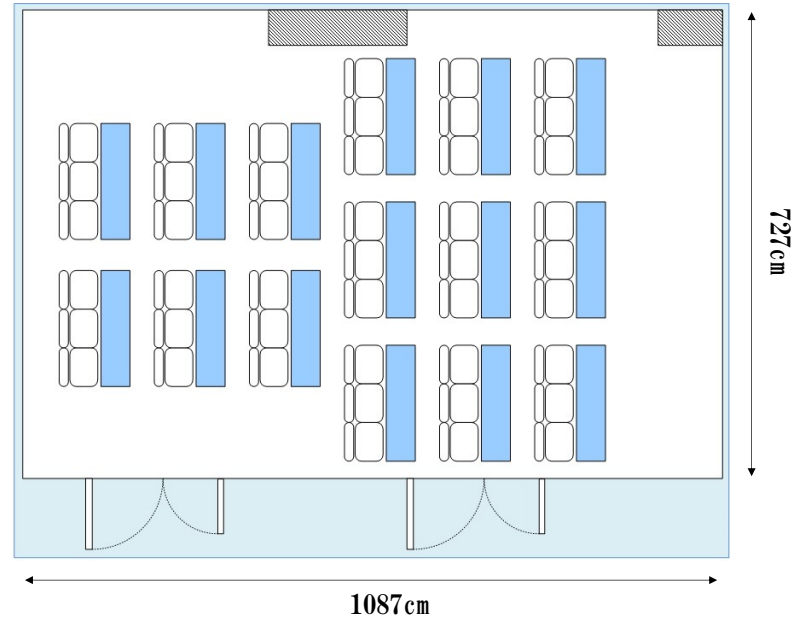

### ◆少人数のお集まりに最適な空間

各種ミーティング・スクール形式最大45名様、ロの字形式最大32名様までご利用いただけます。正餐形式で24名様でのお食事にもご利用いただけます。

### ■ロの字形式 32席 (3名掛)

### ■シアター形式 48席

### ■円卓形式 44席 (8名掛)

上記以外にも、ご出席人数に応じて様々なテーブルバリエーションに対応いたします。