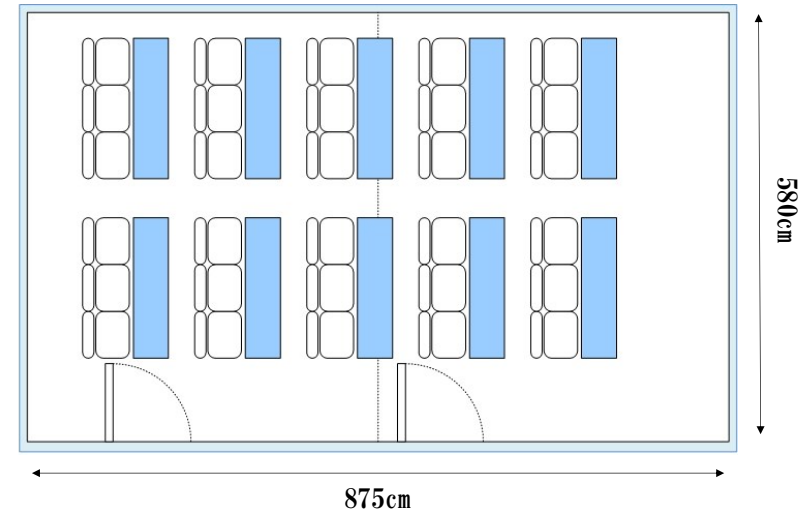

## 3F 水仙の間 55㎡・17坪

### ◆小宴会や会議・控室に最適な空間

各種ミーティング・スクール形式最大30名様、ロの字形式最大26名様までご利用いただけます。正餐形式で16名様でのお食事にもご利用いただけます。

### ■ロの字形式 26席 (3名掛)

### ■シアター形式 35席