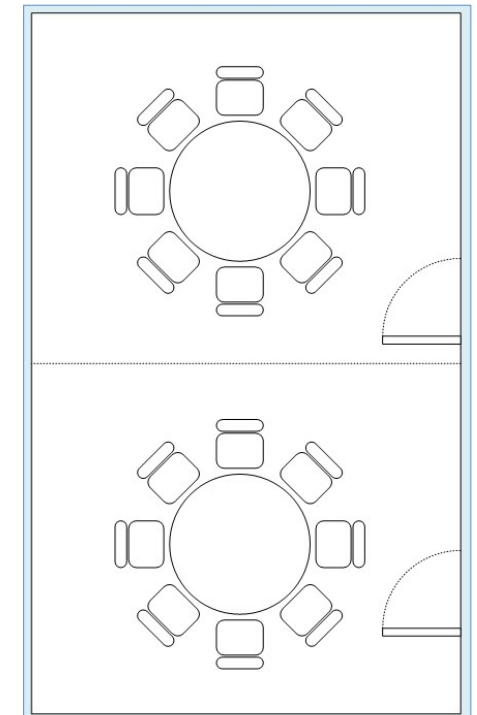

■円卓形式 16席 (8名掛)

上記以外にも、ご出席人数に応じて様々なテーブルバリエーションに対応いたします。