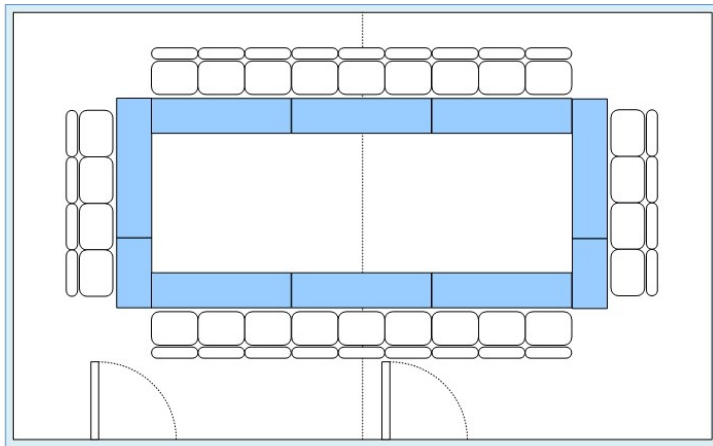

### ◆小宴会や会議・控室に最適な空間

各種ミーティング・スクール形式最大30名様、ロの字形式最大26名様までご利用いただけます。正餐形式で16名様でのお食事にもご利用いただけます。

### ■ロの字形式 26席 (3名掛)

### ■シアター形式 35席

### ■円卓形式 16席 (8名掛)

上記以外にも、ご出席人数に応じて様々なテーブルバリエーションに対応いたします。