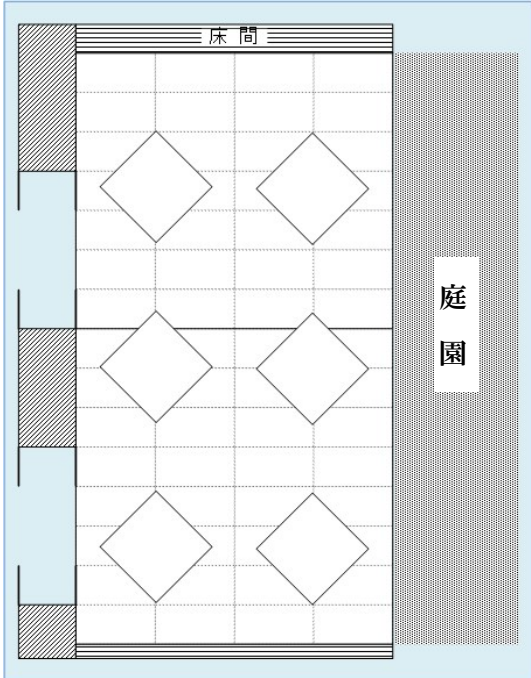

3F 百合の間 60帖

◆黒塗りのテーブルと椅子を配したレイアウトも可能です◆

◆会食やご接待に最適な空間
 落ち着いた雰囲気のと室宴会場。最大60名様までのご宴会にも対応しています。正座式の他にも、黒塗りのテーブルと椅子を配したレイアウトも可能です。

■流し形式 60席 (1列15名掛)

■角卓形式 60席 (10名掛)

■口の字形形式 42席 (3名掛)