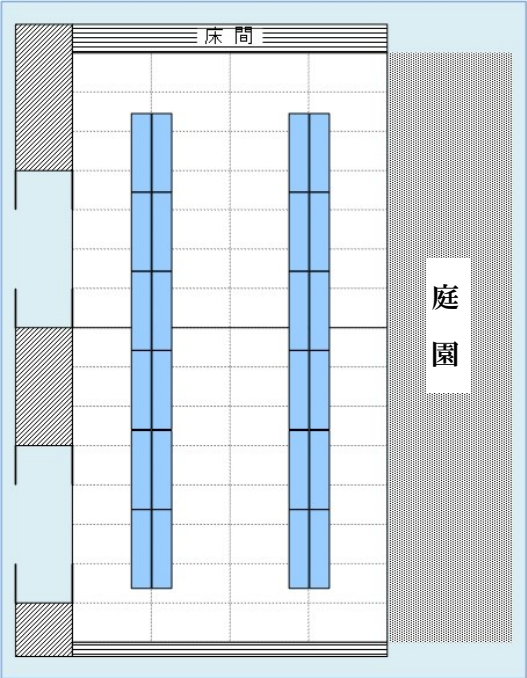

3F 百合の間 60帖

◆黒塗りのテーブルと椅子を配したレイアウトも可能です◆

◆会食やご接待に最適な空間
 落ち着いた雰囲気のと室宴会場。最大60名様までのご宴会にも対応しています。正座式の他にも、黒塗りのテーブルと椅子を配したレイアウトも可能です。

■流し形式 60席 (1列15名掛)

■角卓形式 60席 (10名掛)

■口の字形形式 42席 (3名掛)