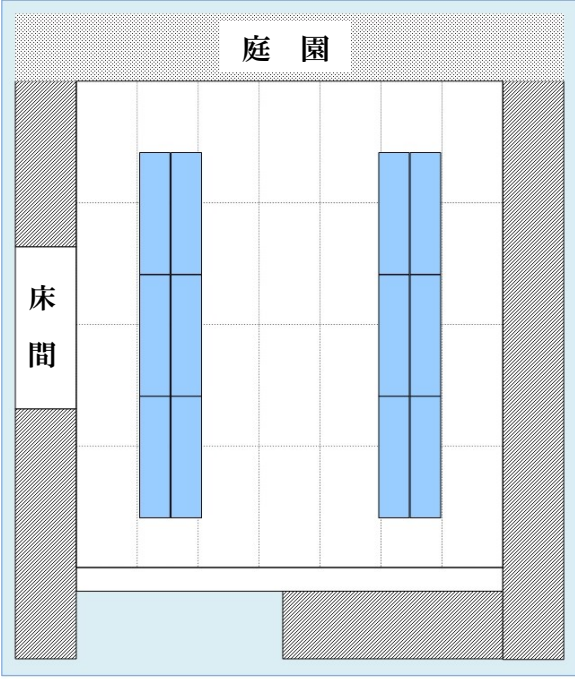

3F 牡丹の間 28帖

◆黒塗りのテーブルと椅子を配したレイアウトも可能です◆

◆少人数でのご宴会に最適な空間

落ち着いた雰囲気のと室宴会場。最大28名様までのご宴会にも対応しています。正座式の他にも、黒塗りのテーブルと椅子を配したレイアウトも可能です。

■角卓形式 60席 (10名掛)

■流し形式 28席 (1列7名掛)

■口の字形式 24席 (3名掛)