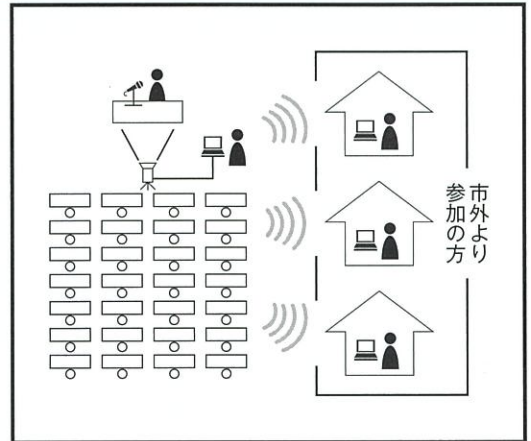

1. 講演会、研修会の提案

BEFORE

web会議セット使用料

2021年3月末までは
10,000円
(税・サ込)

25,000円(税・サ込)

カメラ・モニター・プロジェクター・音響一式

AFTER

2. 理事会、役員会の提案

BEFORE

(2~3会場で同時
進行できます。)

AFTER

(ご要望に応じて席間にアクリル板を
ご用意いたします。)