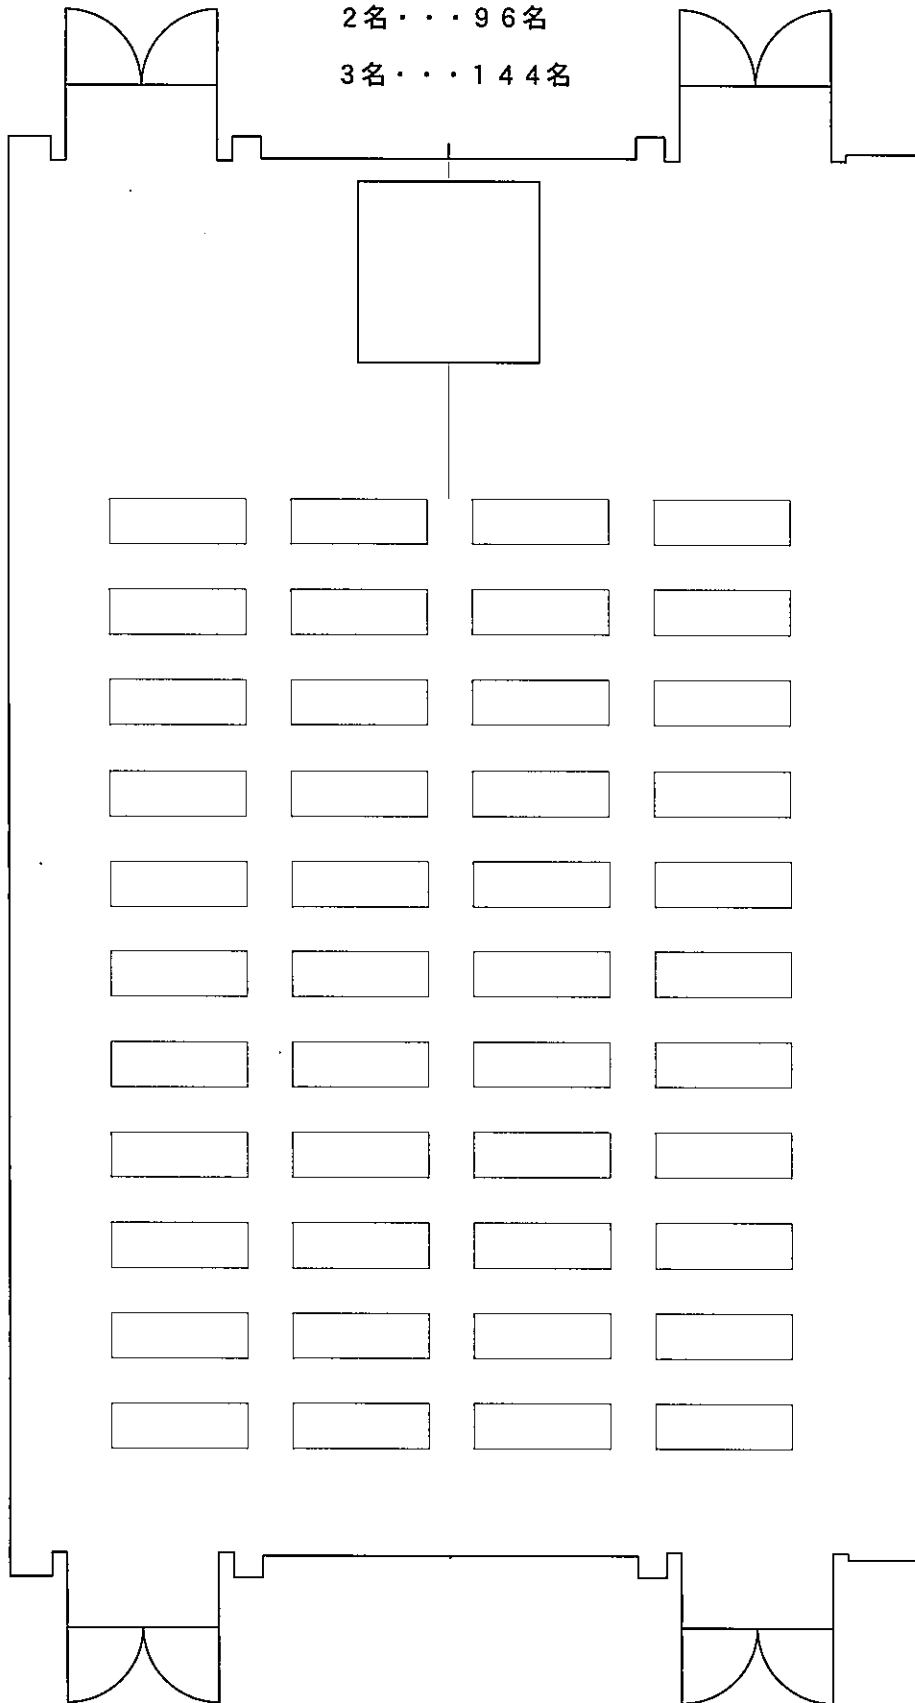

紫峰・鳳凰・飛天

スクール

2名・・・96名

3名・・・144名

入口