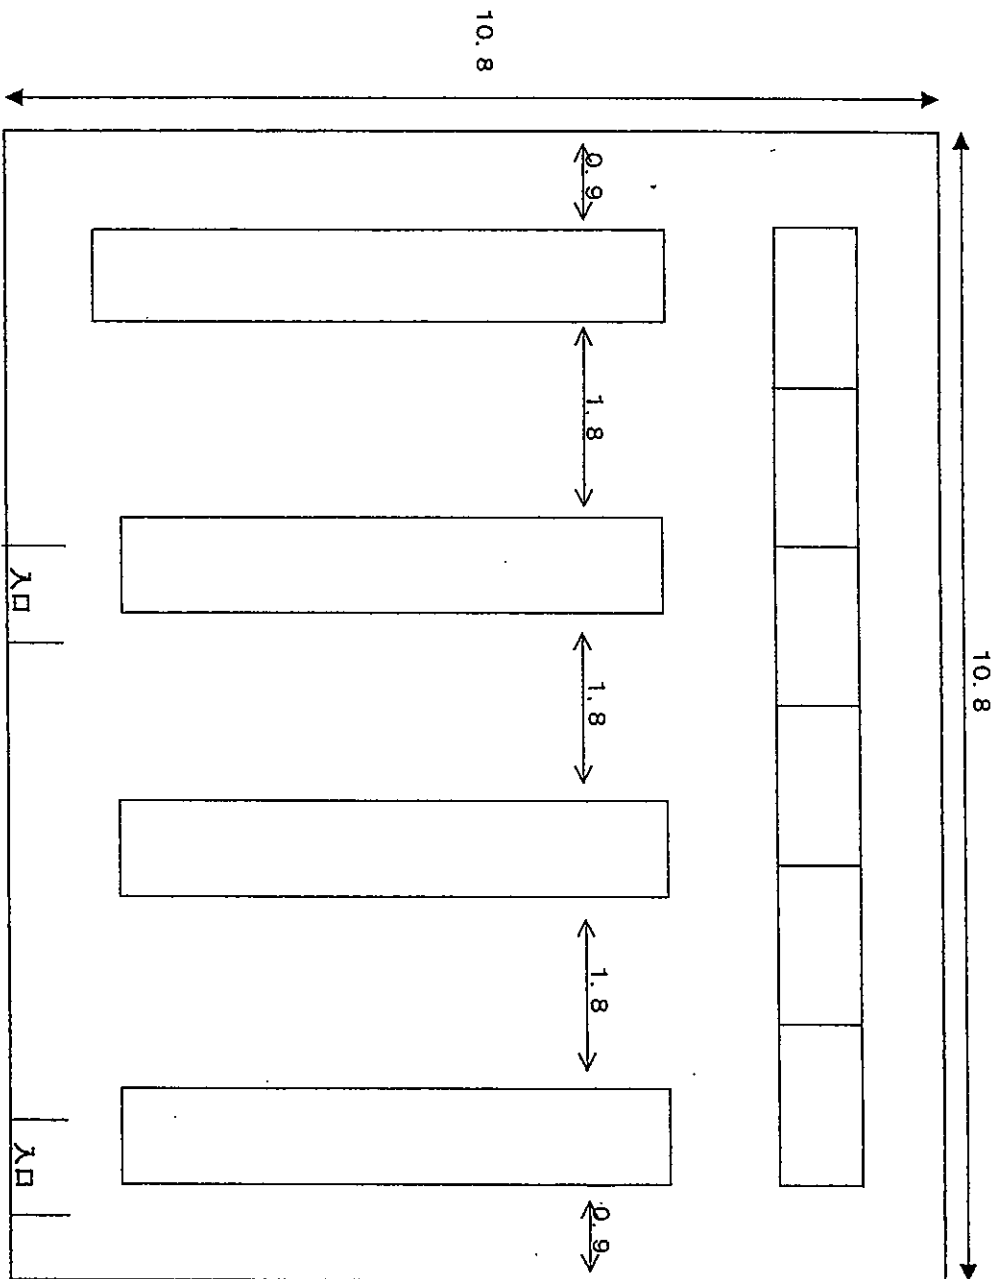

会場レイアウト 桂楓通し

1.5×0.9 テーブル オールシングル  
—卓2名掛け 76名