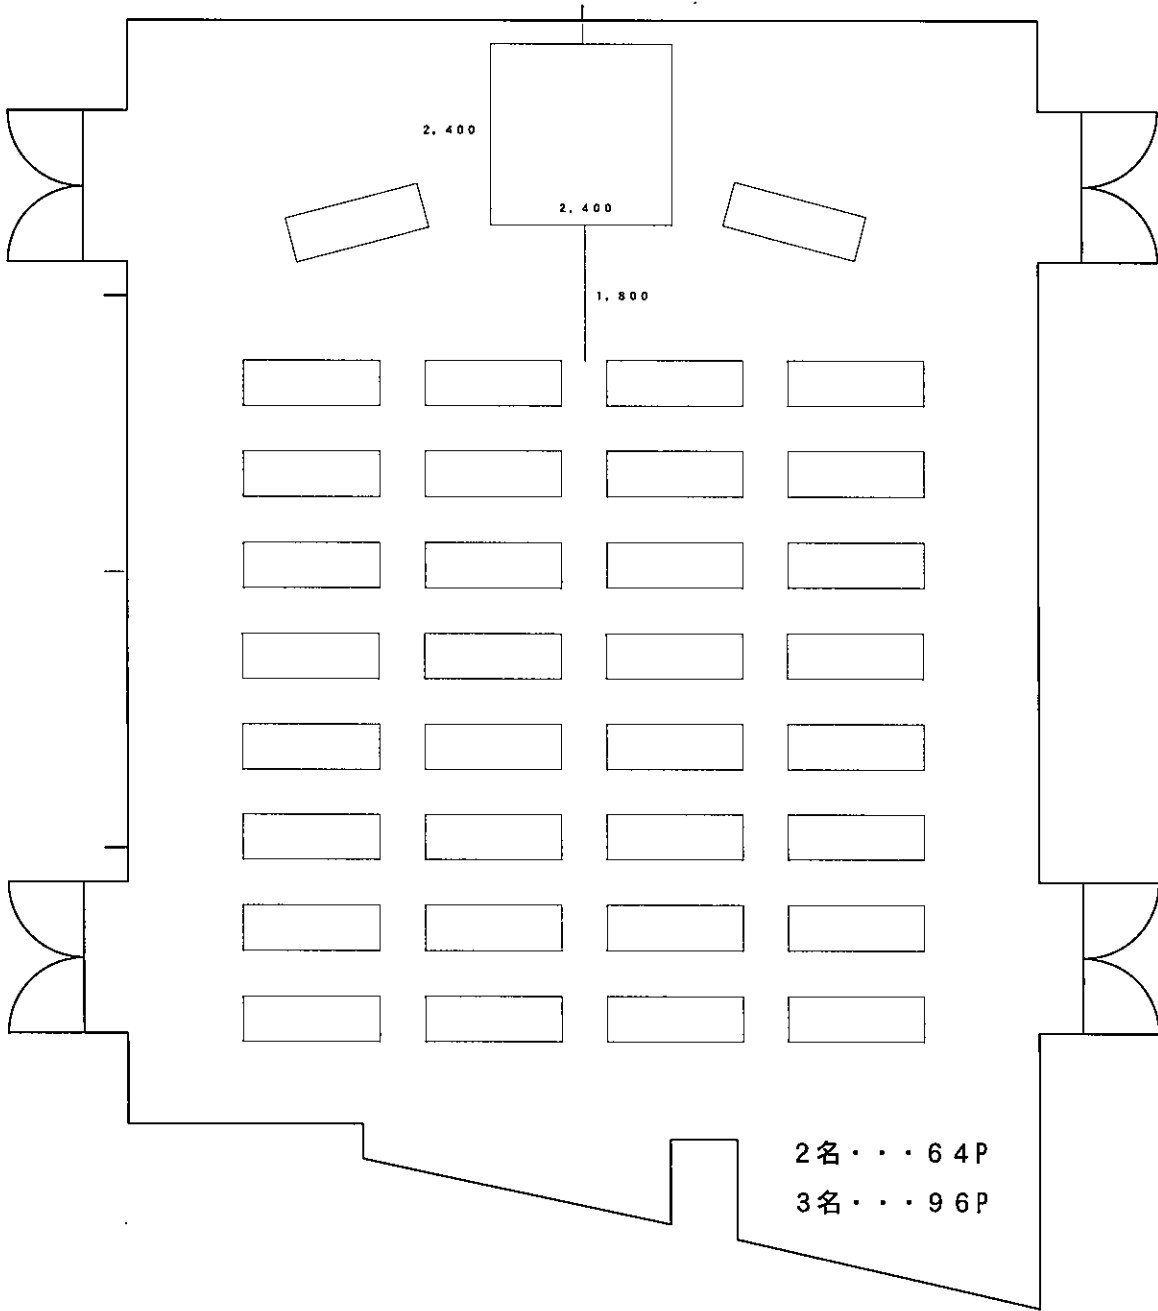

# 常磐ABスクール

常磐AB 立食

80名

常磐円卓

常磐セダンbuffet