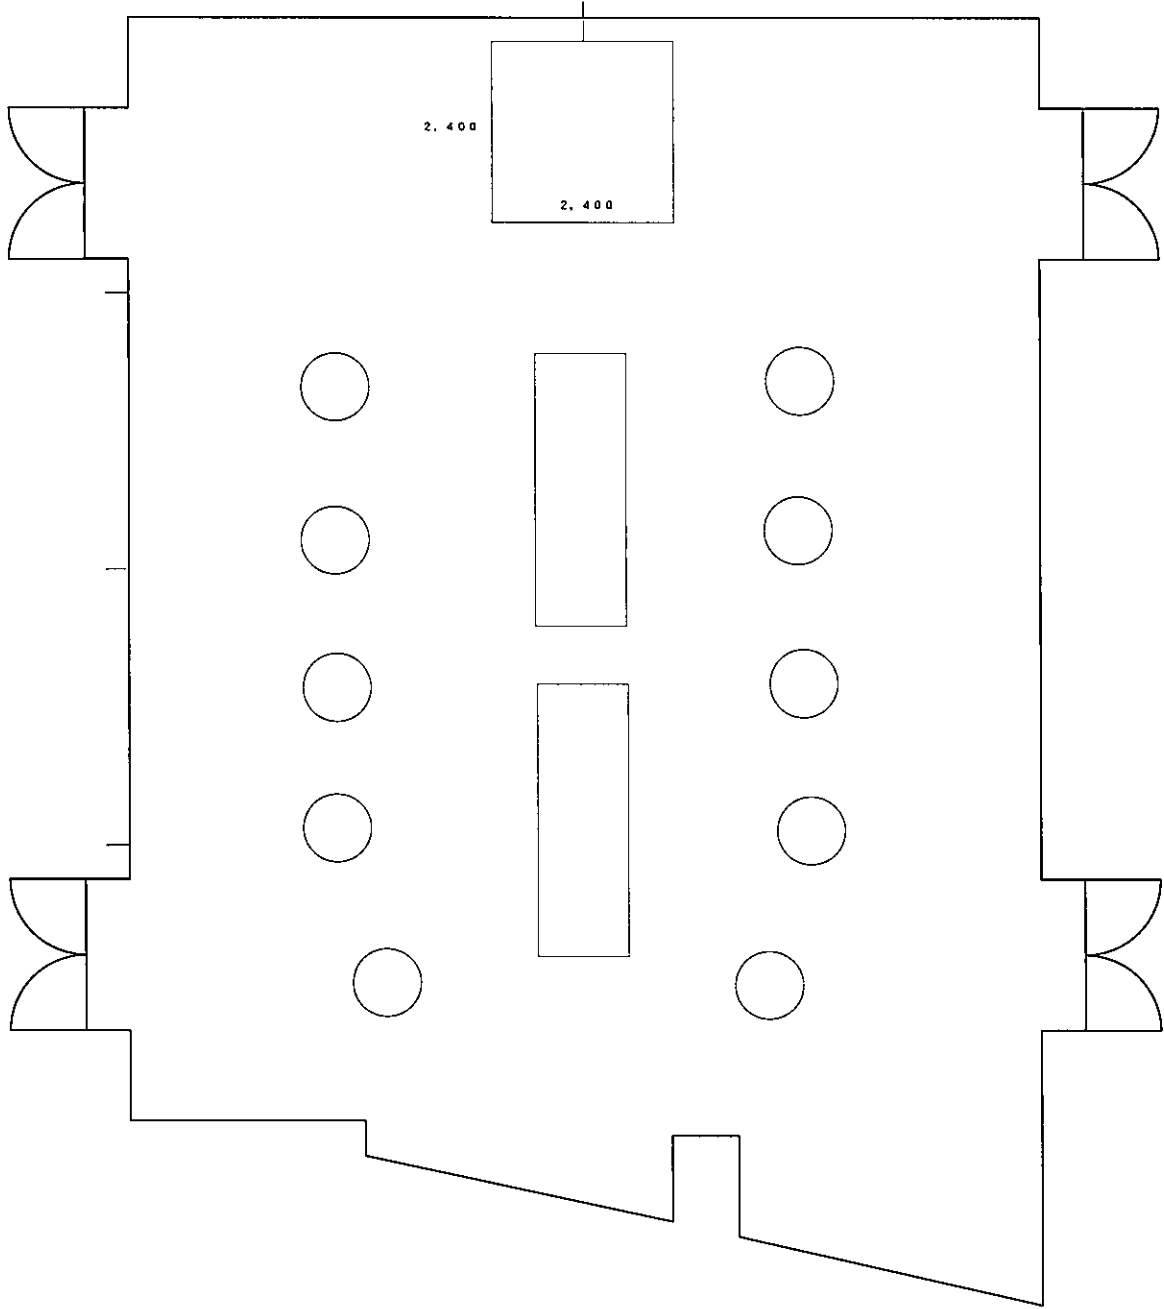

# 常磐ABスクール

常磐AB 立食

80名

常磐円卓

常磐セダンbuffet