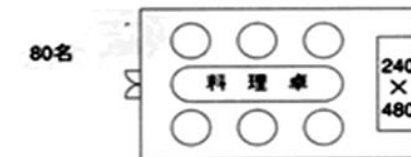

2F 妙見の間 <分割:妙見A(144.75m)・普賢(105.63m)> 261.63m

分割

分割

分割

分割

分割

60名