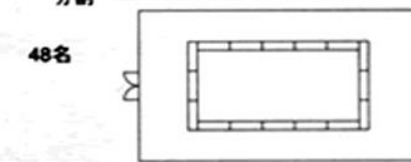

2F 妙見の間 <分割:妙見A(144.75m)・普賢(105.63m)> 261.63m

円卓(1卓8名) 192名

円卓  
88名

分割

円卓  
80名

(学校式)  
180名

(妙見A)  
84名

分割

(普賢)  
78名

(口の字)  
84名

54名

分割

48名

(メイン)  
(向い合わせ)  
172名

70名

分割