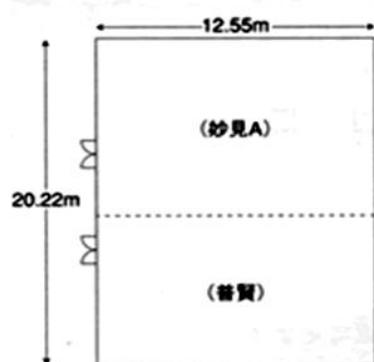

2F 妙見の間 <分割:妙見A(144.75m)・普賢(105.63m)> 261.63m

円卓(1卓8名) 192名

円卓  
88名

分割

円卓  
80名

(学校式)  
180名

(妙見A)  
84名

分割

(普賢)  
78名

(口の字)  
84名

54名

分割

48名

(メイン)  
(向い合わせ)  
172名

70名

分割

47名

buffet  
(立食)  
200名

80名

分割

60名