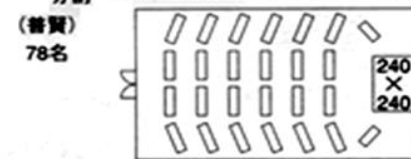

2F 妙見の間 <分割:妙見A(144.75m)・普賢(105.63m)> 261.63m

円卓(1卓8名) 192名

円卓  
88名

分割

円卓  
80名

(学校式)  
180名

(妙見A)  
84名

分割

(普賢)  
78名

(口の字)  
84名

54名

分割

48名

(メイン)  
(向い合わせ)  
172名

70名

分割