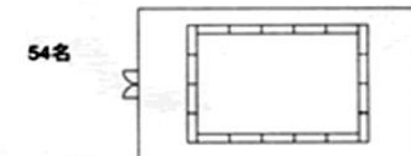

2F 妙見の間 <分割:妙見A(144.75m)・普賢(105.63m)> 261.63m

分割

分割

54名

分割

48名

分割

分割