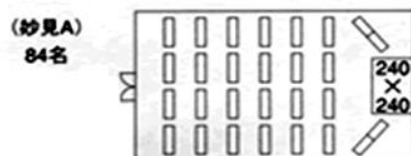

2F 妙見の間 <分割:妙見A(144.75m)・普賢(105.63m)> 261.63m

円卓(1卓8名) 192名

円卓  
88名

分割

円卓  
80名

(学校式)  
180名

(妙見A)  
84名

分割

(普賢)  
78名

(口の字)  
84名

54名

分割

48名

(メイン)  
(向い合わせ)  
172名

70名

分割