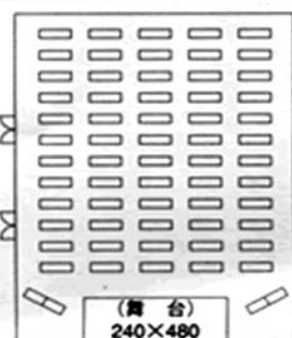

2F 妙見の間 <分割:妙見A(144.75m)・普賢(105.63m)> 261.63m

円卓(1卓8名) 192名

円卓  
88名

分割

円卓  
80名

(学校式)  
180名

(妙見A)  
84名

分割

(普賢)  
78名

(口の字)  
84名

54名

分割

48名

(メイン)  
(向い合わせ)  
172名

70名

分割

47名

buffet  
(立食)  
200名

80名

分割

60名