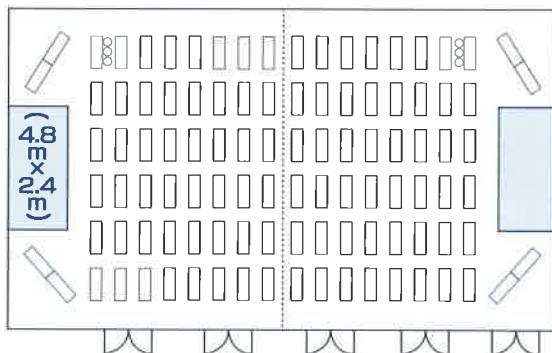

2F フラワーホール(450㎡)

円卓(最大26卓・312人)

向い合せ(最大330人)

□の字型 AB (最大78人) C(最大54人)
A(BC) (最大60人)

立食 AB (最大200人)
C (最大100人)

学校式(最大324人)

学校式A(BC) (最大144人)

立食(最大400人)

学校式 AB (最大198人)
学校式 C (最大96人)

向い合せ AB (最大210人)
C (最大108人)