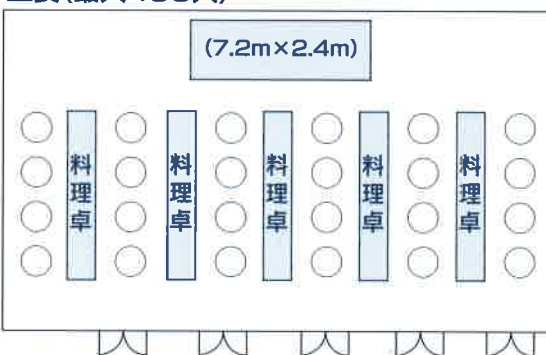

2F フラワーホール(450㎡)

円卓(最大26卓・312人)

向い合せ(最大330人)

□の字型 AB (最大78人) C(最大54人)
A(BC) (最大60人)

立食 AB (最大200人)
C (最大100人)

学校式(最大324人)

学校式A(BC) (最大144人)

立食(最大400人)

学校式 AB (最大198人)
学校式 C (最大96人)

向い合せ AB (最大210人)
C (最大108人)