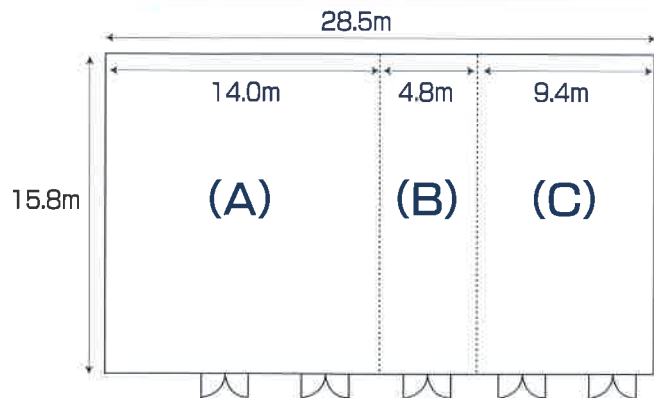

2F フラワーホール(450㎡)

円卓(最大26卓・312人)

向い合せ(最大330人)

□の字型 AB (最大78人) C(最大54人)
A(BC) (最大60人)

立食 AB (最大200人)
C (最大100人)

学校式(最大324人)

学校式A(BC) (最大144人)

立食(最大400人)

学校式 AB (最大198人)
学校式 C (最大96人)

向い合せ AB (最大210人)
C (最大108人)