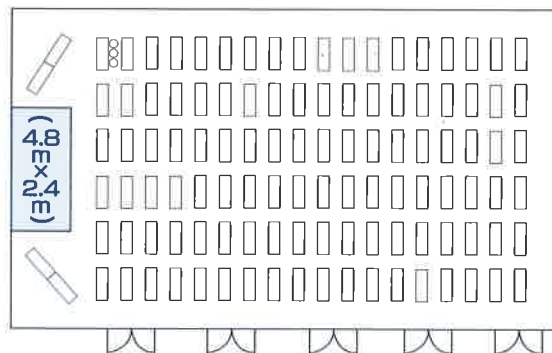

2F フラワーホール(450㎡)

円卓(最大26卓・312人)

向い合せ(最大330人)

□の字型 AB (最大78人) C(最大54人)
A(BC) (最大60人)

立食 AB (最大200人)
C (最大100人)

学校式(最大324人)

学校式A(BC) (最大144人)

立食(最大400人)

学校式 AB (最大198人)
学校式 C (最大96人)

向い合せ AB (最大210人)
C (最大108人)