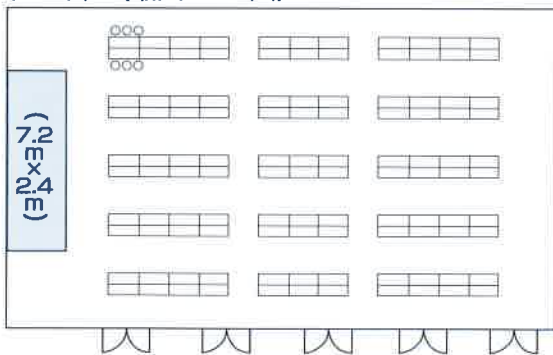

2F フラワーホール(450㎡)

円卓(最大26卓・312人)

向い合せ(最大330人)

□の字型 AB (最大78人) C(最大54人)
A(BC) (最大60人)

立食 AB (最大200人)
C (最大100人)

学校式(最大324人)

学校式A(BC) (最大144人)

立食(最大400人)

学校式 AB (最大198人)
学校式 C (最大96人)

向い合せ AB (最大210人)
C (最大108人)