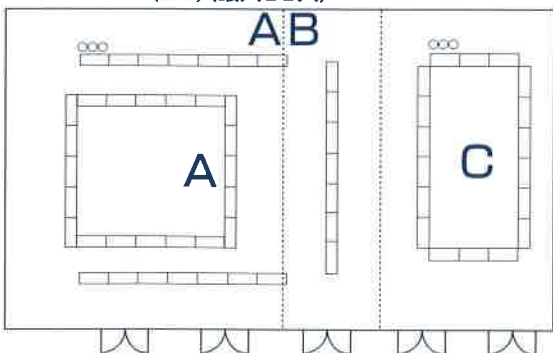

2F フラワーホール(450㎡)

円卓(最大26卓・312人)

向い合せ(最大330人)

□の字型 AB (最大78人) C(最大54人)
A(BC) (最大60人)

立食 AB (最大200人)
C (最大100人)

学校式(最大324人)

学校式A(BC) (最大144人)

立食(最大400人)

学校式 AB (最大198人)
学校式 C (最大96人)

向い合せ AB (最大210人)
C (最大108人)