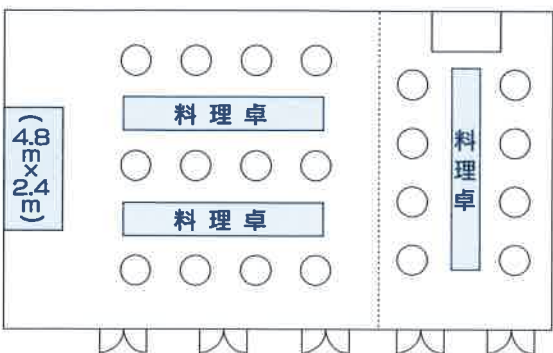

2F フラワーホール(450㎡)

円卓(最大26卓・312人)

向い合せ(最大330人)

□の字型 AB (最大78人) C(最大54人)
A(BC) (最大60人)

立食 AB (最大200人)
C (最大100人)

学校式(最大324人)

学校式A(BC) (最大144人)

立食(最大400人)

学校式 AB (最大198人)
学校式 C (最大96人)

向い合せ AB (最大210人)
C (最大108人)