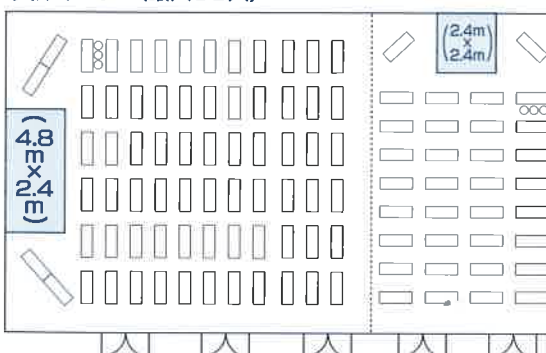

2F フラワーホール(450㎡)

円卓(最大26卓・312人)

向い合せ(最大330人)

□の字型 AB (最大78人) C(最大54人)
A(BC) (最大60人)

立食 AB (最大200人)
C (最大100人)

学校式(最大324人)

学校式A(BC) (最大144人)

立食(最大400人)

学校式 AB (最大198人)
学校式 C (最大96人)

向い合せ AB (最大210人)
C (最大108人)