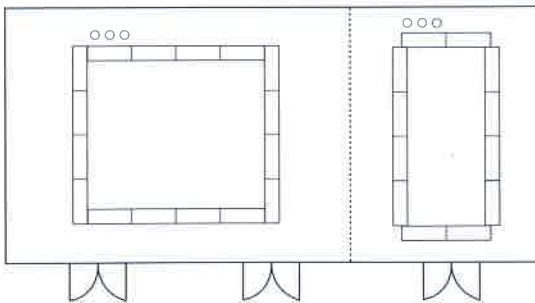

2F シンフォニーホール(180㎡)

円卓 (最大10卓・100人)
円卓 (最大11卓・110人) ステージ無

向い合せ(最大144人)

□の字型 A(最大48人)
□の字型 B(最大36人)

向い合せ A(最大90人)
向い合せ B(最大48人)

学校式(最大120人)

円卓 A (最大6卓・60人)
円卓 B (最大3卓・30人)

立食(最大130人)

学校式 A(最大60人)
学校式 B(最大40人)

立食 A(最大90人)
立食 B(最大40人)