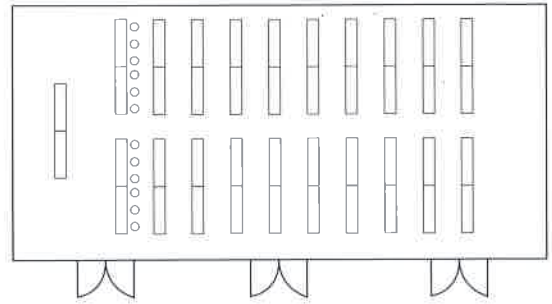

2F シンフォニーホール(180㎡)

円卓 (最大10卓・100人)
円卓 (最大11卓・110人) ステージ無

向い合せ(最大144人)

□の字型 A(最大48人)
□の字型 B(最大36人)

向い合せ A(最大90人)
向い合せ B(最大48人)

学校式(最大120人)

円卓 A (最大6卓・60人)
円卓 B (最大3卓・30人)

立食(最大130人)

学校式 A(最大60人)
学校式 B(最大40人)

立食 A(最大90人)
立食 B(最大40人)