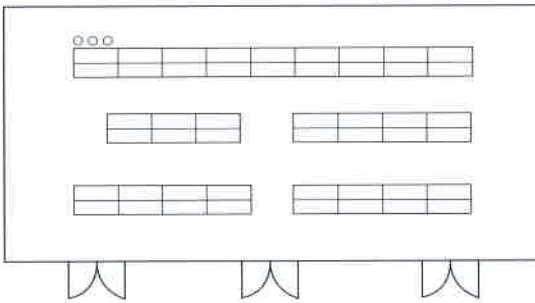

2F シンフォニーホール(180㎡)

円卓 (最大10卓・100人)
円卓 (最大11卓・110人) ステージ無

向い合せ(最大144人)

□の字型 A(最大48人)
□の字型 B(最大36人)

向い合せ A(最大90人)
向い合せ B(最大48人)

学校式(最大120人)

円卓 A (最大6卓・60人)
円卓 B (最大3卓・30人)

立食(最大130人)

学校式 A(最大60人)
学校式 B(最大40人)

立食 A(最大90人)
立食 B(最大40人)