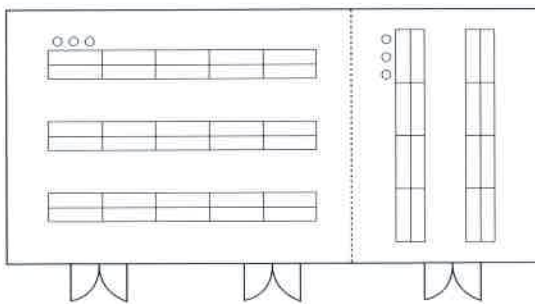

2F シンフォニーホール(180㎡)

円卓 (最大10卓・100人)
円卓 (最大11卓・110人) ステージ無

向い合せ(最大144人)

□の字型 A(最大48人)
□の字型 B(最大36人)

向い合せ A(最大90人)
向い合せ B(最大48人)

学校式(最大120人)

円卓 A (最大6卓・60人)
円卓 B (最大3卓・30人)

立食(最大130人)

学校式 A(最大60人)
学校式 B(最大40人)

立食 A(最大90人)
立食 B(最大40人)