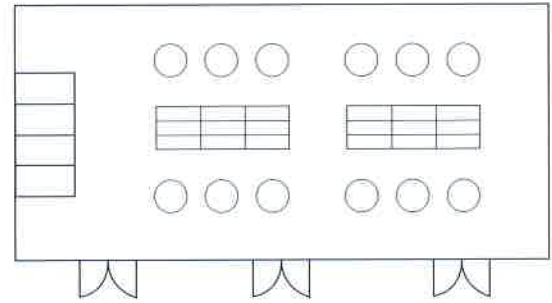

2F シンフォニーホール(180㎡)

円卓 (最大10卓・100人)
円卓 (最大11卓・110人) ステージ無

向い合せ(最大144人)

□の字型 A(最大48人)
□の字型 B(最大36人)

向い合せ A(最大90人)
向い合せ B(最大48人)

学校式(最大120人)

円卓 A (最大6卓・60人)
円卓 B (最大3卓・30人)

立食(最大130人)

学校式 A(最大60人)
学校式 B(最大40人)

立食 A(最大90人)
立食 B(最大40人)