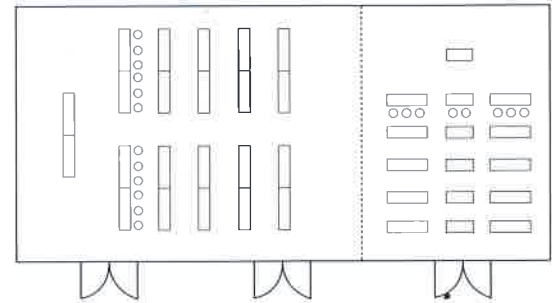

2F シンフォニーホール(180㎡)

円卓 (最大10卓・100人)
円卓 (最大11卓・110人) ステージ無

向い合せ(最大144人)

□の字型 A(最大48人)
□の字型 B(最大36人)

向い合せ A(最大90人)
向い合せ B(最大48人)

学校式(最大120人)

円卓 A (最大6卓・60人)
円卓 B (最大3卓・30人)

立食(最大130人)

学校式 A(最大60人)
学校式 B(最大40人)

立食 A(最大90人)
立食 B(最大40人)