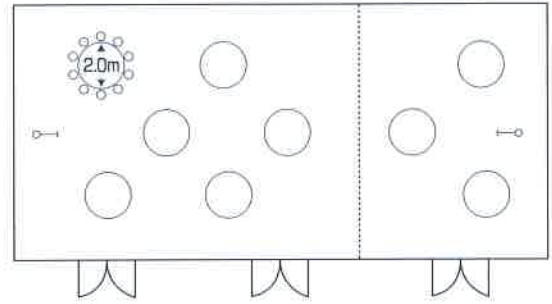

2F シンフォニーホール(180㎡)

円卓 (最大10卓・100人)
円卓 (最大11卓・110人) ステージ無

向い合せ(最大144人)

□の字型 A(最大48人)
□の字型 B(最大36人)

向い合せ A(最大90人)
向い合せ B(最大48人)

学校式(最大120人)

円卓 A (最大6卓・60人)
円卓 B (最大3卓・30人)

立食(最大130人)

学校式 A(最大60人)
学校式 B(最大40人)

立食 A(最大90人)
立食 B(最大40人)