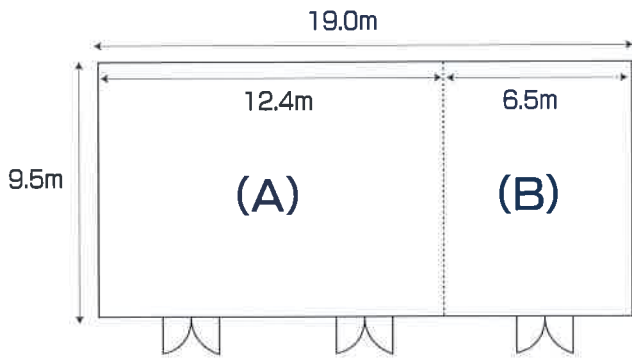

2F シンフォニーホール(180㎡)

円卓 (最大10卓・100人)
円卓 (最大11卓・110人) ステージ無

向い合せ(最大144人)

□の字型 A(最大48人)
□の字型 B(最大36人)

向い合せ A(最大90人)
向い合せ B(最大48人)

学校式(最大120人)

円卓 A (最大6卓・60人)
円卓 B (最大3卓・30人)

立食(最大130人)

学校式 A(最大60人)
学校式 B(最大40人)

立食 A(最大90人)
立食 B(最大40人)